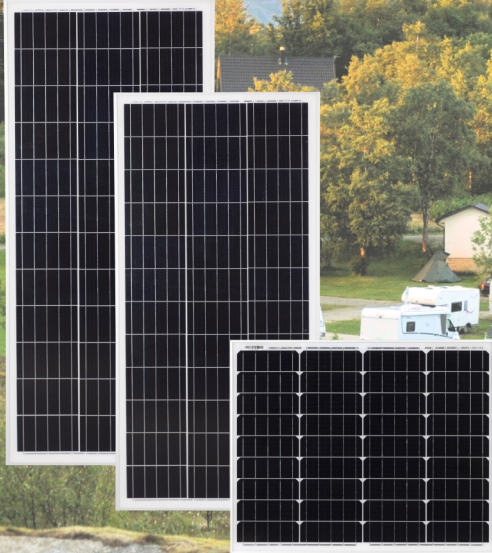

PowerXtreme

Solar serie

Optimale efficiëntie en laadopbrengst (MPPT)

Geschikt voor LiFePO4, loodzuur en AGM

Meer vrijheid en onafhankelijkheid onderweg

Eenvoudig te bedienen via app of display

Veilig

De zonnepanelen zijn IEC, TÜV en ISO gekeurd

Makkelijke installatie door complete pakketten

Kabels, montage materiaal, doorvoer en spoilers