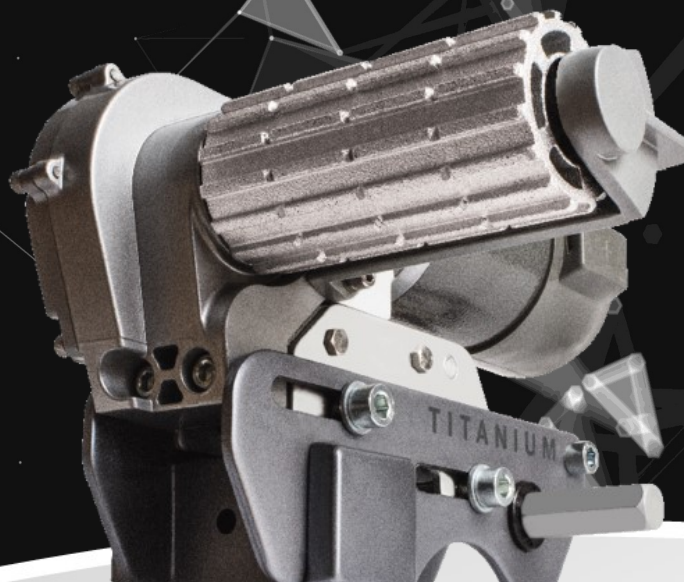

TITANIUM XTREME

Tot 50% lichter dan andere mover-accu combinaties

Titanium Xtreme, lichtgewicht totaalpakket

De Titanium Xtreme is een lichtgewicht mover met zeer hoge prestaties. De extreem krachtige PowerXtreme Lithium accu vormt het hart van deze Titanium Xtreme. Afhankelijk van het type accu kunt u tussen de 30 en 90 minuten manoeuvreren. De Titanium Xtreme is geschikt voor caravans met een gewicht tot 2250 kg. Met behulp van een app is de beschikbare accucapaciteit op een Android- of Apple-smartphone leesbaar.

De Titanium Xtreme is uitgerust met zeer sterke en efficiënte motoren, zodat de caravan zelfs onder zware omstandigheden kan worden verplaatst. Het energieverbruik van de motoren is relatief laag, waardoor het accuvermogen voldoende is voor langdurig gebruik.

De mover en de accu (afhankelijk van de versie) wegen samen tussen 37 - 42 kg, wat een gewichtsbesparing tot 50% betekent ten opzichte van andere op de markt verkrijgbare mover-accucombinaties. De Titanium Xtreme set bevat alle benodigde componenten:

- Mover
- Besturingselektronica
- Afstandsbediening
- Lithium accu
- Acculader
- Bevestigingsmateriaal

- Tot 50% lichter dan andere mover-accu combinaties
- Lichtgewicht aluminium aandrijfrollen met optimale grip op de caravanband
- Zeer krachtige en efficiënte aandrijfmotoren
- Laag verbruik: maakt optimaal gebruik van uw accu
- LiFePO4 Technologie: vele malen sterker dan loodzuur en AGM accu's met een 3 tot 4 keer langere levensduur
- Eenvoudige installatie, zelfs voor doe-het-zelver
- Goede prijs-kwaliteitverhouding
- 5 jaar garantie, ook bij zelfmontage