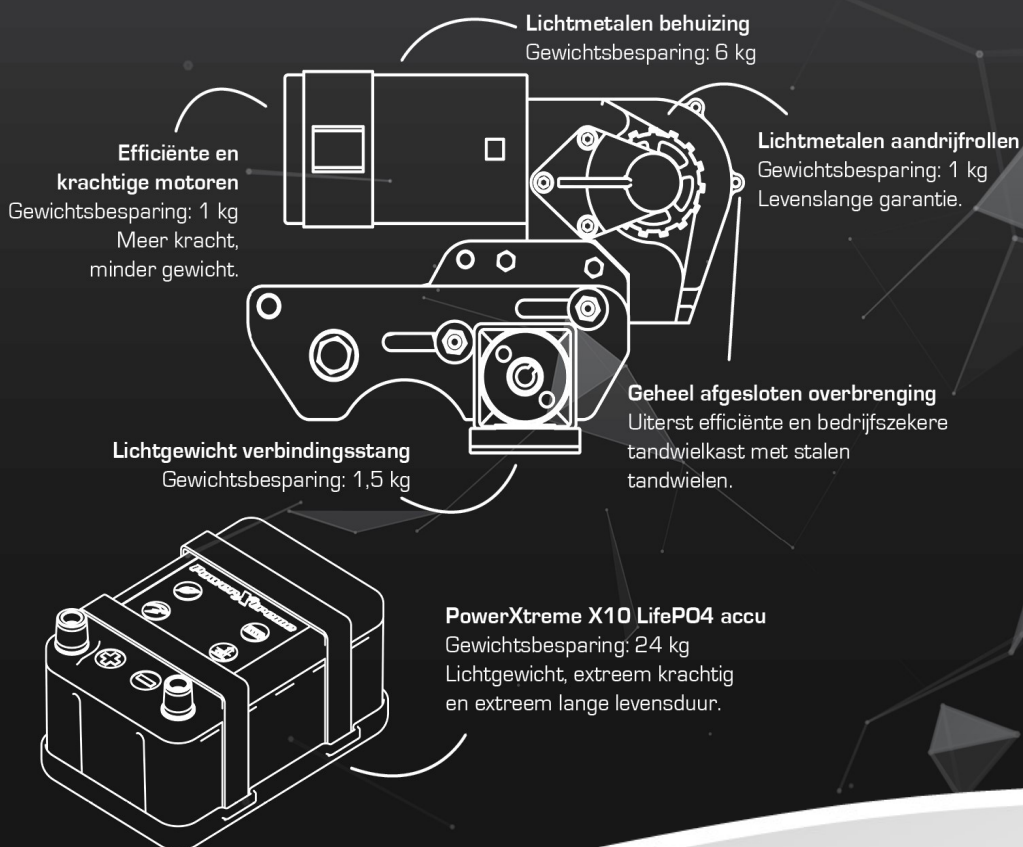

- Tot 50% lichter dan andere mover-accu combinaties
- Lichtgewicht aluminium aandrijfrollen met optimale grip op de caravanband
- Zeer krachtige en efficiënte aandrijfmotoren
- Laag verbruik: maakt optimaal gebruik van uw accu
- LiFePO4 Technologie: vele malen sterker dan loodzuur en AGM accu's met een 3 tot 4 keer langere levensduur
- Eenvoudige installatie, zelfs voor doe-het-zelver
- Goede prijs-kwaliteitverhouding
- 5 jaar garantie, ook bij zelfmontage

PRODUCT	TITANIUM	TITANIUM XTREME X10	TITANIUM XTREME X20	TITANIUM XTREME X30
Artikelnr.	EM050001	EM050024	EM050026	EM050025
Voltage	12V DC	12V DC	12V DC	12V DC
Gemiddeld verbruik	25A	25 A	25 A	25 A
Max. verbruik	76 A	76 A	76 A	76 A
Gewicht (totaal, inclusief montagemateriaal en accu)	37 kg	39 kg	41 kg	42 kg
Accu capaciteit		10Ah	20Ah	30Ah
Duur manoeuvreren		30 minuten	60 minuten	90 minuten
Acculader		Extern, 2A (is inclusief)	Intern, 4A	Intern, 4A
Status indicatie accu		Via app	Via app	Op de accu
Snelheid	12 cm/s	12 cm/s	12 cm/s	12 cm/s
Max. toelaatbaar caravangewicht	2250 kg (2 motoren) 3500 kg (4 motoren)	1750 kg (2 motoren)	2250 kg (2 motoren)	2250 kg (2 motoren)
Min. caravan breedte	1800 mm	1800 mm	1800 mm	1800 mm
Max. caravan breedte	2400 mm	2400 mm	2400 mm	2400 mm
Voedingsbron	12V accu	12V accu	12V accu	12V accu
Inschakelmethode	Hefboom	Hefboom	Hefboom	Hefboom
Twee zijden tegelijk inschakelen	Ja	Ja	Ja	Ja